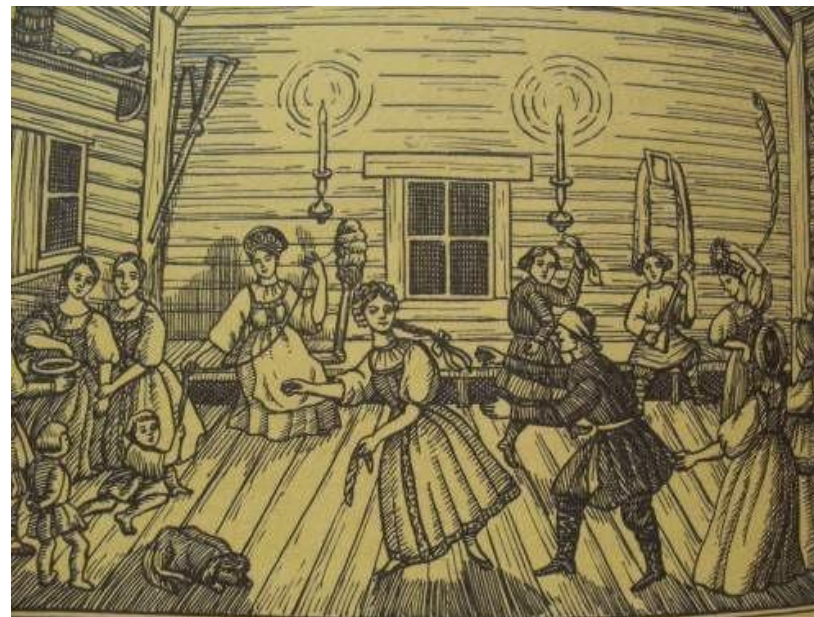

ДМШ №1 им. М.И. Глинки г. Смоленска

Музейные вечера

Программа концерта

*«Осенние
посиделки»*

25 ноября 2015г

начало в 14.00

Зал имени М.И. Глинки

класс №31